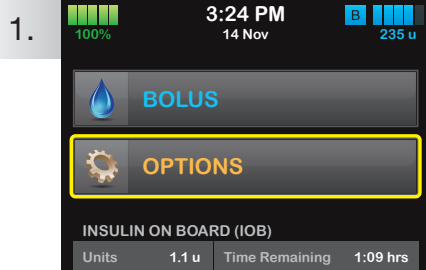

Configure un régimen basal temporal en la bomba de insulina t:slim X2

Las instrucciones que se encuentran a continuación se proporcionan como una herramienta de referencia para los cuidadores que ya están familiarizados con el uso de una bomba de insulina y con la terapia con insulina en general. No se muestran todas las pantallas. Consulte la Guía del usuario para obtener más información detallada sobre la operación de la bomba de insulina Tandem t:slim X2™.

1. Presione **OPTIONS** (OPCIONES).

2. En el menú **Activity** (Actividad), presione **Temp Rate** (Régimen temporal).

3. Presione **Temp Rate** (Régimen temporal).

NOTA: Para los usuarios de tecnología Control-IQ™, los regímenes temporales solo están disponibles cuando la tecnología Control-IQ está apagada.

4. Ingrese el porcentaje deseado con el teclado de la pantalla. Presione .

NOTA: El régimen actual es 100 %. Un aumento es mayor al 100 %, y una disminución es menor al 100 %.

5. Presione **Duration** (Duración). Ingrese la duración deseada del régimen temporal con el teclado de la pantalla. Presione .

8. Aparecerá la pantalla de bloqueo con el icono de **T** anaranjado que indica que hay un régimen temporal activo.

NOTA: Si un Régimen temporal de 0 % está activo actualmente, el icono de **T** anaranjado se reemplazará por un icono de **T** rojo.