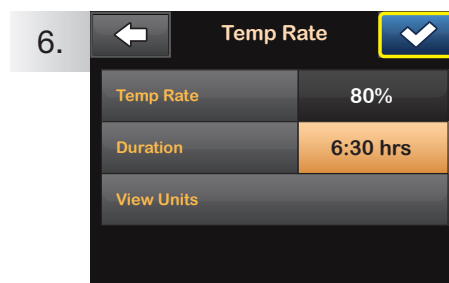

1. Presione **OPTIONS** (OPCIONES).

2. En el menú **Activity** (Actividad), presione **Temp Rate** (Régimen temporal).

3. Presione **Temp Rate** (Régimen temporal).

NOTA: Para los usuarios de tecnología Control-IQ™, los regímenes temporales solo están disponibles cuando la tecnología Control-IQ está apagada.

4. Ingrese el porcentaje deseado con el teclado de la pantalla. Presione .

NOTA: El régimen actual es 100 %. Un aumento es mayor al 100 %, y una disminución es menor al 100 %.

5. Presione **Duration** (Duración). Ingrese la duración deseada del régimen temporal con el teclado de la pantalla. Presione .

NOTA: Para ver las unidades reales que se suministrarán, presione Ver unidades.

6. Verifique la configuración y presione .

7. Aparecerá la pantalla **TEMP RATE STARTED** que confirma que el régimen temporal comenzó.