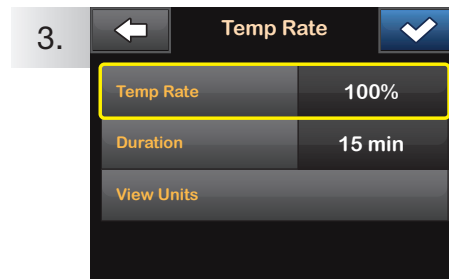

1. Presione **OPTIONS** (OPCIONES).

2. En el menú **Activity** (Actividad), presione **Temp Rate** (Régimen temporal).

3. Presione **Temp Rate** (Régimen temporal).

NOTA: Para los usuarios de tecnología Control-IQ™, los regímenes temporales solo están disponibles cuando la tecnología Control-IQ está apagada.

4. Ingrese el porcentaje deseado con el teclado de la pantalla. Presione .

NOTA: El régimen actual es 100 %. Un aumento es mayor al 100 %, y una disminución es menor al 100 %.

5. Presione **Duration** (Duración). Ingrese la duración deseada del régimen temporal con el teclado de la pantalla. Presione .