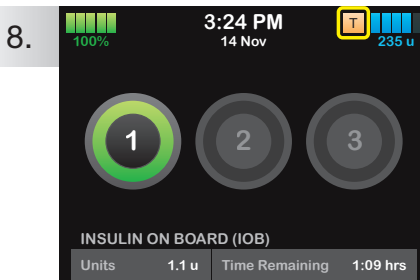

1. Presione **OPTIONS** (OPCIONES).

2. En el menú **Activity** (Actividad), presione **Temp Rate** (Régimen temporal).

3. Presione **Temp Rate** (Régimen temporal).

NOTA: Para los usuarios de tecnología Control-IQ™, los regímenes temporales solo están disponibles cuando la tecnología Control-IQ está apagada.

4. Ingrese el porcentaje deseado con el teclado de la pantalla. Presione .

NOTA: El régimen actual es 100 %. Un aumento es mayor al 100 %, y una disminución es menor al 100 %.

5. Presione **Duration** (Duración). Ingrese la duración deseada del régimen temporal con el teclado de la pantalla. Presione .

NOTA: Para ver las unidades reales que se suministrarán, presione Ver unidades.

6. Verifique la configuración y presione .

7. Aparecerá la pantalla **TEMP RATE STARTED** que confirma que el régimen temporal comenzó.

8. Aparecerá la pantalla de bloqueo con el icono de **T** anaranjado que indica que hay un régimen temporal activo.

NOTA: Si un Régimen temporal de 0 % está activo actualmente, el icono de **T** anaranjado se reemplazará por un icono de **T** rojo.