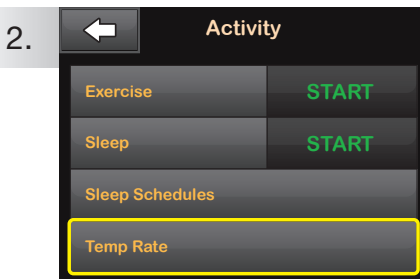

Configure un régimen basal temporal en la bomba de insulina t:slim X2

Las instrucciones que se encuentran a continuación se proporcionan como una herramienta de referencia para los cuidadores que ya están familiarizados con el uso de una bomba de insulina y con la terapia con insulina en general. No se muestran todas las pantallas. Consulte la Guía del usuario para obtener más información detallada sobre la operación de la bomba de insulina Tandem t:slim X2™.

1. Presione **OPTIONS** (OPCIONES).

2. En el menú **Activity** (Actividad), presione **Temp Rate** (Régimen temporal).

3. Presione **Temp Rate** (Régimen temporal).

NOTA: Para los usuarios de tecnología Control-IQ™, los regímenes temporales solo están disponibles cuando la tecnología Control-IQ está apagada.

4. Ingrese el porcentaje deseado con el teclado de la pantalla. Presione .

NOTA: El régimen actual es 100 %. Un aumento es mayor al 100 %, y una disminución es menor al 100 %.

5. Presione **Duration** (Duración). Ingrese la duración deseada del régimen temporal con el teclado de la pantalla. Presione .

8. Aparecerá la pantalla de bloqueo con el icono de **T** anaranjado que indica que hay un régimen temporal activo.

NOTA: Si un Régimen temporal de 0 % está activo actualmente, el icono de **T** anaranjado se reemplazará por un icono de **T** rojo.