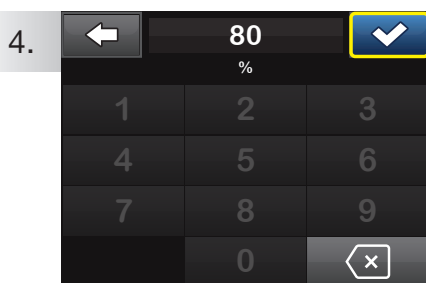

1. Presione **OPTIONS** (OPCIONES).

2. En el menú **Activity** (Actividad), presione **Temp Rate** (Régimen temporal).

3. Presione **Temp Rate** (Régimen temporal).

NOTA: Para los usuarios de tecnología Control-IQ™, los regímenes temporales solo están disponibles cuando la tecnología Control-IQ está apagada.

4. Ingrese el porcentaje deseado con el teclado de la pantalla. Presione .

NOTA: El régimen actual es 100 %. Un aumento es mayor al 100 %, y una disminución es menor al 100 %.

5. Presione **Duration** (Duración). Ingrese la duración deseada del régimen temporal con el teclado de la pantalla. Presione .

NOTA: Para ver las unidades reales que se suministrarán, presione Ver unidades.

6. Verifique la configuración y presione .

7. Aparecerá la pantalla **TEMP RATE STARTED** que confirma que el régimen temporal comenzó.

8. Aparecerá la pantalla de bloqueo con el icono de **T** anaranjado que indica que hay un régimen temporal activo.

NOTA: Si un Régimen temporal de 0 % está activo actualmente, el icono de **T** anaranjado se reemplazará por un icono de **T** rojo.