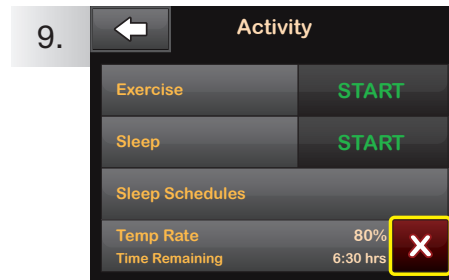

4. Ingrese el porcentaje deseado con el teclado de la pantalla. Presione .

NOTA: El régimen actual es 100 %. Un aumento es mayor al 100 %, y una disminución es menor al 100 %.

5. Presione **Duration** (Duración). Ingrese la duración deseada del régimen temporal con el teclado de la pantalla. Presione .

NOTA: Para ver las unidades reales que se suministrarán, presione Ver unidades.

6. Verifique la configuración y presione .

7. Aparecerá la pantalla **TEMP RATE STARTED** que confirma que el régimen temporal comenzó.

8. Aparecerá la pantalla de bloqueo con el icono de **T** anaranjado que indica que hay un régimen temporal activo.

NOTA: Si un Régimen temporal de 0 % está activo actualmente, el icono de **T** anaranjado se reemplazará por un icono de **T** rojo.