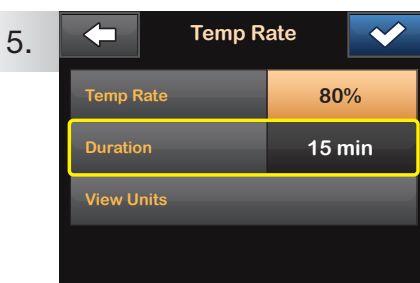

1. Presione **OPTIONS** (OPCIONES).

2. En el menú **Activity** (Actividad), presione **Temp Rate** (Régimen temporal).

3. Presione **Temp Rate** (Régimen temporal).

NOTA: Para los usuarios de tecnología Control-IQ™, los regímenes temporales solo están disponibles cuando la tecnología Control-IQ está apagada.

4. Ingrese el porcentaje deseado con el teclado de la pantalla. Presione .

NOTA: El régimen actual es 100 %. Un aumento es mayor al 100 %, y una disminución es menor al 100 %.

5. Presione **Duration** (Duración). Ingrese la duración deseada del régimen temporal con el teclado de la pantalla. Presione .

NOTA: Para ver las unidades reales que se suministrarán, presione Ver unidades.

6. Verifique la configuración y presione .

7. Aparecerá la pantalla **TEMP RATE STARTED** que confirma que el régimen temporal comenzó.